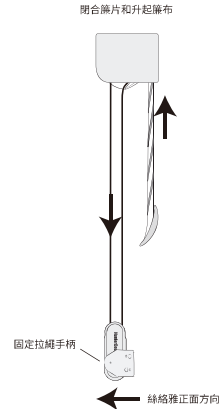

3

Pick your operating option

挑選您的操控系統

循環拉繩系統 —— 降下簾布和打開簾片

- 從絲絡雅的簾布正面方向進行操控
- 往下拉動靠後的那條拉繩，將簾布降下（圖①）
- 當簾布完全放下後，繼續拉動這條拉繩，跟底槽角度變化一致，簾片也隨著打開（圖②）
- 簾片完全打開到水平方向即可停止（圖③）

循環拉繩系統 —— 閉合簾片和升起簾布

- 往下拉動靠前的那條拉繩，將簾片閉合，繼續拉動可以將簾布升起
- 如果手柄與拉繩一同向上移動，表明還未將其固定在牆上或窗框上。請務必固定拉繩手柄以確保窗飾的正常操控。

伸縮拉繩系統 —— 降下簾布和打開簾片

- 往窗飾正中拉動拉繩，當聽到“咔嚓”一聲後即鬆開拉繩
- 窗飾自動降下至最底端後，簾片即自動打開，輕微地往下拉動拉繩，可令窗飾停在任何位置

伸縮拉繩系統 —— 閉合簾片和升起簾布

- 較大幅度地垂直向下拉動拉繩使簾片閉合並升起簾布
 - 小幅度地垂直拉動拉繩可進行調光
- 每次下拉後需令拉繩完全收回頂槽
- 數次拉動後使窗飾停在所需位置或完全收入頂槽

PowerView® 智能電動系統