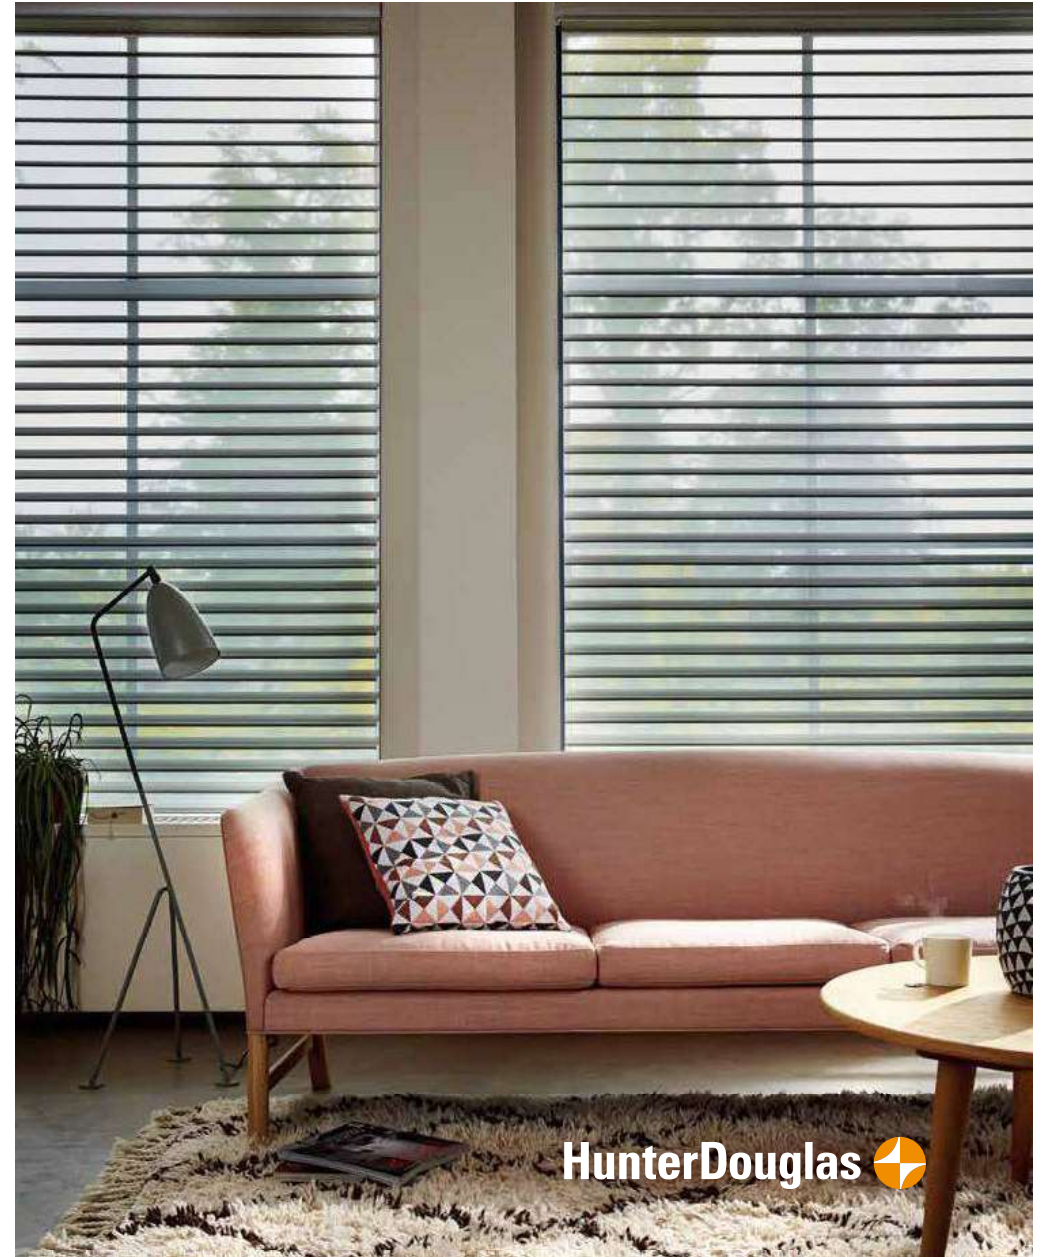

Silhouette® Window Shadings

絲絡雅® 柔紗簾

Create beautiful ambient light

Our window treatments start with great **design**. Light control, energy efficiency, and the **convenience** of motorization are just some of the **innovations** that enhance the **beauty** of every room, every day – **made to measure** with solutions that reflect how you live, as well as your style.

The Art of Window Styling

HunterDouglas

Printed in China. © Year 2020 Hunter Douglas. All rights reserved.
All trademarks used herein are the property of Hunter Douglas or their respective owners. 09/20
中國印製。©此印刷品版權歸亨特集團所有。
文中使用的商標均為亨特集團或商標所有者的資產。09/20

HunterDouglas