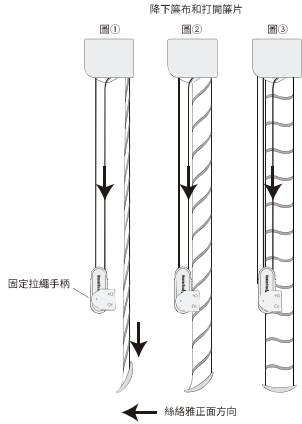

3

Pick your operating option

挑選您的操控系統

循環拉繩系統 —— 降下簾布和打開簾片

- 從絲絡雅的簾布正面方向進行操控
- 往下拉動靠後的那條拉繩，將簾布降下（圖①）
- 當簾布完全放下後，繼續拉動這條拉繩，跟底槽角度變化一致，簾片也隨著打開（圖②）
- 簾片完全打開到水平方向即可停止（圖③）

循環拉繩系統 —— 閉合簾片和升起簾布

- 往下拉動靠前的那條拉繩，將簾片閉合，繼續拉動可以將簾布升起
- 如果手柄與拉繩一同向上移動，表明還未將其固定在牆上或窗框上。請務必固定拉繩手柄以確保窗飾的正常操控。

伸縮拉繩系統 —— 降下簾布和打開簾片

- 往窗飾正中拉動拉繩，當聽到“咔嚓”一聲後即鬆開拉繩
- 窗飾自動降下至最底端後，簾片即自動打開，輕微地往下拉動拉繩，可令窗飾停在任何位置

伸縮拉繩系統 —— 閉合簾片和升起簾布

- 較大幅度地垂直向下拉動拉繩使簾片閉合並升起簾布
 - 小幅度地垂直拉動拉繩可進行調光
- 每次下拉後需令拉繩完全收回頂槽
- 數次拉動後使窗飾停在所需位置或完全收入頂槽

PowerView® 智能電動系統